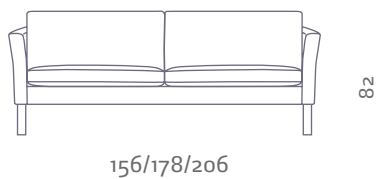

ace 9827

stouby

Simply furniture

Design: Stouby design team

DK

Klassisk sofaserie i stof og læder udført med fastpolstrede arme samt løse sæde- og ryghynder. Ace kan leveres med kedersyning på sæde og ryghynder. Sæde- og rygpuder i stof er vendbare. Ace leveres med ben i børstet rustfrit stål, bøg ubehandlet, sæbebehandlet og lakeret samt i eg sæbebehandlet og olieret.

GB

Classic sofa series in fabric or leather with an upholstered arm and loose seat- and back cushions. Seat- and back cushions in fabric are reversible. Seat- and backcushions are available with pipings. Ace comes with legs in brushed stainless steel, beech untreated, soaptreated or lacquered and in oak oiled or soap-treated.