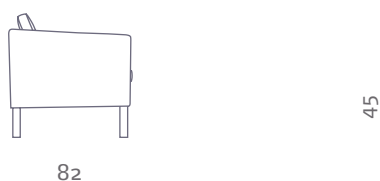

ace 9827

stouby

Simply furniture

Design: Stouby design team

DK

Klassisk sofaserie i stof og læder udført med fastpolstrede arme samt løse sæde- og ryghynder. Ace kan leveres med kedersyning på sæde og ryghynder. Sæde- og rygpuder i stof er vendbare. Ace leveres med ben i børstet rustfrit stål, bøg ubehandlet, sæbebehandlet og lakeret samt i eg sæbebehandlet og olieret.