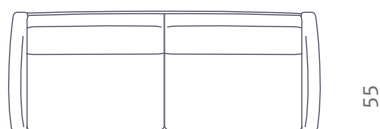

ace 9827

stouby

Simply furniture

Design: Stouby design team

DK

Klassisk sofaserie i stof og læder udført med fastpolstrede arme samt løse sæde- og ryghynder. Ace kan leveres med kedersyning på sæde og ryghynder. Sæde- og rygpuder i stof er vendbare. Ace leveres med ben i børstet rustfrit stål, bøg ubehandlet, sæbebehandlet og lakeret samt i eg sæbebehandlet og olieret.

GB

Classic sofa series in fabric or leather with an upholstered arm and loose seat- and back cushions. Seat- and back cushions in fabric are reversible. Seat- and backcushions are available with pipings. Ace comes with legs in brushed stainless steel, beech untreated, soaptreated or lacquered and in oak oiled or soap-treated.

D

Klassischer Sofa in Stoff oder Leder, mit gepolsterten Armlehnen und losen Sitz- und Rückenkissen. Ace kann mit Keder an den Sitz- und Rückenkissen geliefert werden. Sitz- und Rückenkissen mitt Stoff sind umkehrbar. Ace wird nach Wunsch mit Beine im rostfreiem Stahl, Buche Seifebehandelt, lackiert oder unbehandelt und in Eiche seifebehandelt oder geölt geliefert.