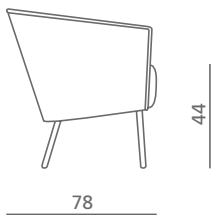

boat 9211

stouby

Simply furniture

Design: Jakob Berg

DK

Hvilestol med fineret ryg og fast polstring udført i stof, læder eller microfiber. Boat er udført med formstøbt skal og fast sæde i koldskum med en kerne af pocketfjedre. Boat leveres med skal af olieret valnød, bøg ubehandlet, sæbebehandlet eller lakeret samt i eg sæbe- og oliebehandlet. Boat er udført med ben i børstet rustfri stål.

GB

Boat is an Easychair with veneered back and upholstered frame available in fabric or leather. Boat has a moulded frame and a coldfoam seat with a pocket spring core. Boat is available in oiled walnut, in beech untreated, soap-treated or lacquered and in oak oil- or soaptreated. Boat has stainless steel legs.

D

Sessel mit furnierten Rücken und mit fester Polsterung in Stoff, Leder oder Mikrofaser lieferbar. Boat ist mit einer geformten Schale und festem Sitz mit einem Taschenfeder Kern hergestellt. Die Schale von Boat kann im geöltem Walnuss, Buche unbehandelt, seifebehandelt oder lackiert, sowie in Eiche seifebeh. und Eiche geölt geliefert werden. Die Beine von Boat werden im rostfreiem Stahl ausgeführt.