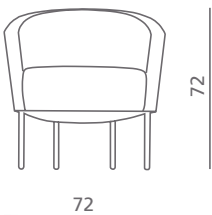

boat 9211

stouby

Simply furniture

Design: Jakob Berg

DK

Hvilestol med fineret ryg og fast polstring udført i stof, læder eller microfiber. Boat er udført med formstøbt skal og fast sæde i koldskum med en kerne af pocketfjedre. Boat leveres med skal af olieret valnød, bøg ubehandlet, sæbebehandlet eller lakeret samt i eg sæbe- og oliebehandlet. Boat er udført med ben i børstet rustfri stål.

D

Sessel mit furnierten Rücken und mit fester Polsterung in Stoff, Leder oder Mikrofaser lieferbar. Boat ist mit einer geformten Schale und festem Sitz mit einem Taschenfeder Kern hergestellt. Die Schale von Boat kann im geöltem Walnuss, Buche unbehandelt, seifebehandelt oder lackiert, sowie in Eiche seifebeh. und Eiche geölt geliefert werden. Die Beine von Boat werden im rostfreiem Stahl ausgeführt.