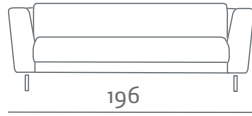

cassala 8804

**stouby**

Simply furniture

Design: Hans Thyge

53

#### DK

Cassala er en sofaserie udført med fast polstret sæde og ryg. Cassala har en karakteristisk, let åben armprofil som giver et dynamisk og moderne udtryk. Benene er udført som et firkantet profil med alu lakeret overflade eller i krom.

#### GB

Cassala is a series of sofas made with upholstered seat and back. The Cassala arm has a characteristic slightly open profile that gives the model a dynamic modern look. Cassala is delivered with a square alu-lacquered metal legprofile or in chrome.

#### D

Cassala sind verschiedene Couchmodelle mit gepolsterem festem Sitz und Rücken. Cassala hat ein charakteristisches, leicht geöffnetes Armprofil mit einer dynamischen und modernen Formsprache. Die Beine sind viereckig mit alulakierter Oberfläche oder in Chrome.