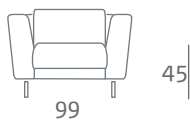

cassala 8804

stouby

Simply furniture

Design: Hans Thyge

53

DK

Cassala er en sofaserie udført med fast polstret sæde og ryg. Cassala har en karakteristisk, let åben armprofil som giver et dynamisk og moderne udtryk. Benene er udført som et firkantet profil med alu lakeret overflade eller i krom.

GB

Cassala is a series of sofas made with upholstered seat and back. The Cassala arm has a characteristic slightly open profile that gives the model a dynamic modern look. Cassala is delivered with a square alu-lacquered metal legprofile or in chrome.

D

Cassala sind verschiedene Couchmodelle mit gepolsterem festem Sitz und Rücken. Cassala hat ein charakteristisches, leicht geöffnetes Armprofil mit einer dynamischen und modernen Formsprache. Die Beine sind viereckig mit alulakierter Oberfläche oder in Chrome.