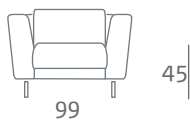

Design: Hans Thyge