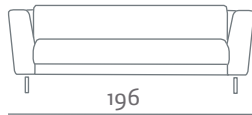

cassala 8804

stouby

Simply furniture

Design: Hans Thyge

53

DK

Cassala er en sofaserie udført med fast polstret sæde og ryg. Cassala har en karakteristisk, let åben armprofil som giver et dynamisk og moderne udtryk. Benene er udført som et firkantet profil med alu lakeret overflade eller i krom.

GB

Cassala is a series of sofas made with upholstered seat and back. The Cassala arm has a characteristic slightly open profile that gives the model a dynamic modern look. Cassala is delivered with a square alu-lacquered metal legprofile or in chrome.

D

Cassala sind verschiedene Couchmodelle mit gepolsterem festem Sitz und Rücken. Cassala hat ein charakteristisches, leicht geöffnetes Armprofil mit einer dynamischen und modernen Formsprache. Die Beine sind viereckig mit alulakierter Oberfläche oder in Chrome.