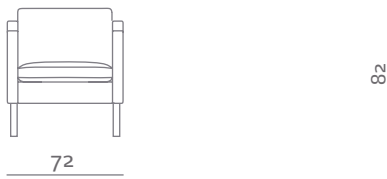

eva 5031

stouby

Simply furniture

Design: Stouby Design Team

DK

Monte er en sofaserie med løse sæde-, ryg- og armhynder udført med en let åben armprofil som giver et blødt og imødekommende udseende. Monte leveres med eksklusivt ben i børstet rustfrit stål.