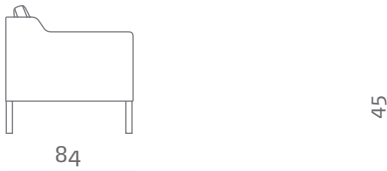

eva 5031

stouby

Simply furniture

Design: Stouby Design Team

DK

Monte er en sofaserie med løse sæde-, ryg- og armhynder udført med en let åben armprofil som giver et blødt og imødekommende udseende. Monte leveres med eksklusivt ben i børstet rustfrit stål.