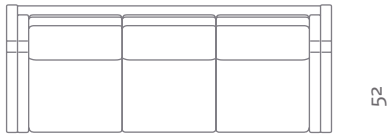

eva 5031

stouby

Simply furniture

Design: Stouby Design Team

DK

Monte er en sofaserie med løse sæde-, ryg- og armhynder udført med en let åben armprofil som giver et blødt og imødekommende udseende. Monte leveres med eksklusivt ben i børstet rustfrit stål.

GB

Monte is a series of sofas with loose seat, back and arm cushions designed with an open arm profile that gives the model a soft look. Monte is delivered with alu-lacquered metal legs or stainless steel legs.