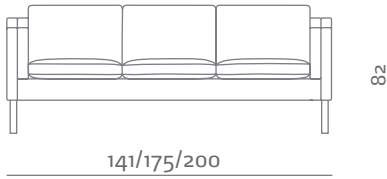

eva 5031

stouby

Simply furniture

Design: Stouby Design Team

DK

Monte er en sofaserie med løse sæde-, ryg- og armhynder udført med en let åben armprofil som giver et blødt og imødekommende udseende. Monte leveres med eksklusivt ben i børstet rustfrit stål.

GB

Monte is a series of sofas with loose seat, back and arm cushions designed with an open arm profile that gives the model a soft look. Monte is delivered with alu-lacquered metal legs or stainless steel legs.