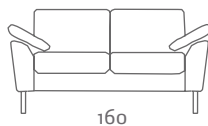

#### DK

Foxtrot er en sofaserie med løse sæde-, ryg- og armhynder udført med en let åben armprofil som giver et blødt og imødekomende udseende. Foxtrot leveres med ben i børstet rustfrit stål, bøg ubehandlet, sæbebehandlet og lakeret samt i eg sæbebehandlet og olieret. Benene kan ved bestilling placeres under arm eller under sædet. Modellen kan fås med tilvalg af keder og stålbro – lakeret eller for-kromet.