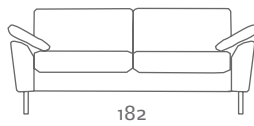

#### DK

Foxtrot er en sofaserie med løse sæde-, ryg- og armhynder udført med en let åben armprofil som giver et blødt og imødekomende udseende. Foxtrot leveres med ben i børstet rustfrit stål, bøg ubehandlet, sæbebehandlet og lakeret samt i eg sæbebehandlet og olieret. Benene kan ved bestilling placeres under arm eller under sædet. Modellen kan fås med tilvalg af keder og stålbro – lakeret eller for-kromet.

#### GB

Foxtrot is a series of sofas with loose seat, back and arm cushions designed with an open arm profile that gives the model a soft look. Foxtrot is delivered with brushed stainless steel legs, beech untreated, soap treated or lacquered and also in oak oiled or soap treated legs. Placement of the legs can be under the arm or under the seat. Foxtrot is also available with piping's on all cushions and a fancy aluminum-lacquered metal bar or chromed metal bar.