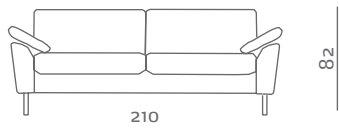

#### DK

Foxtrot er en sofaserie med løse sæde-, ryg- og armhynder udført med en let åben armprofil som giver et blødt og imødekomende udseende. Foxtrot leveres med ben i børstet rustfrit stål, bøg ubehandlet, sæbebehandlet og lakeret samt i eg sæbebehandlet og olieret. Benene kan ved bestilling placeres under arm eller under sædet. Modellen kan fås med tilvalg af keder og stålbro – lakeret eller for-kromet.

#### GB

Foxtrot is a series of sofas with loose seat, back and arm cushions designed with an open arm profile that gives the model a soft look. Foxtrot is delivered with brushed stainless steel legs, beech untreated, soap treated or lacquered and also in oak oiled or soap treated legs. Placement of the legs can be under the arm or under the seat. Foxtrot is also available with piping's on all cushions and a fancy aluminum-lacquered metal bar or chromed metal bar.