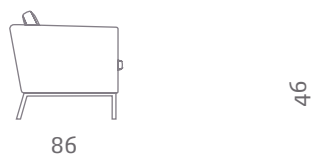

jones 9824

stouby

Simply furniture

Design: Stouby Design Team

DK

Klassisk sofaserie i stof og læder udført med en karakteristisk front-indsats i forchromet stål som giver modellen et unikt moderne udtryk. Jones har en stramt designet arm, som i en blød kurve er forbundet med den skrånende ryg. Sæde- og rygpuder i stof er vendbare, mens de i læder er drejbare. Jones leveres med understel i matforchromet stål.

GB

Classic sofa series in fabric or leather designed with a characteristic matt chromed front-insert that gives the model a unique modern expression. Jones has a "tight" arm design that connects with the reclined back in a soft curve. Seat and back cushions in leather can be turned. Jones comes with matt chromed legs.

D

Klassisches Sofa in Stoff oder Leder, mit einem charakteristischen matt verchromten „Detail“, der das Modell einen uniken einzigartigen Ausdruck gibt. Jones hat straffes Armlehnen, die durch eine sanfte Kurve mit dem Rücken verbunden sind. Die Sitz- und Rückenkissen lassen sich umdrehen. Jones wird mit einem matt verchromten Gestell geliefert.