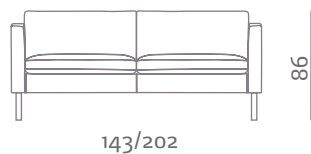

jones 9824

stouby

Simply furniture

Design: Stouby Design Team

DK

Klassisk sofaserie i stof og læder udført med en karakteristisk front-indsats i forchromet stål som giver modellen et unikt moderne udtryk. Jones har en stramt designet arm, som i en blød kurve er forbundet med den skrånende ryg. Sæde- og rygpuder i stof er vendbare, mens de i læder er drejbare. Jones leveres med understel i matforchromet stål.

GB

Classic sofa series in fabric or leather designed with a characteristic matt chromed front-insert that gives the model a unique modern expression. Jones has a "tight" arm design that connects with the reclined back in a soft curve. Seat and back cushions in leather can be turned. Jones comes with matt chromed legs.

D

Klassisches Sofa in Stoff oder Leder, mit einem charakteristischen matt verchromten „Detail“, der das Modell einen uniken einzigartigen Ausdruck gibt. Jones hat straffes Armlehnen, die durch eine sanfte Kurve mit dem Rücken verbunden sind. Die Sitz- und Rückenkissen lassen sich umdrehen. Jones wird mit einem matt verchromten Gestell geliefert.