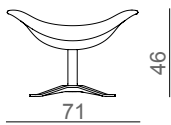

concord 9843

stouby

Design: Thomas Pedersen

Stel:
Poleret alu

Frame:
Polished alu

Gestell:
Alu poliert

DK

Concord - Harmonisk elegance og lynhurtig lethed. Concord stolen henter inspiration fra det legendariske passagerfly og bliver uden tvivl det absolutte blikfang i både privatboliger og hotellobbyer verden over. Concord er kendetegnet ved en særlig stelkonstruktion, der understøtter sædets udtryk og giver fornemmelsen af, at stolen nærmest svæver. Benene i støbt aluminium følger stolens form og tilføjer designet et skarpt og strømlinet look. Concord fås i både stof og læder og er udstyret med formstøbt skum i ryg og sæde. Det ikke kun sikrer, at man sidder perfekt, men også giver garanti for, at stolen holder på formerne selv efter mange års brug. Som supplement kan tilkøbes skammel og nakkepude