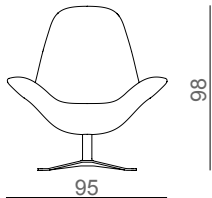

concord 9843

stouby

Design: Thomas Pedersen

Stel:
Poleret alu

Frame:
Polished alu

Gestell:
Alu poliert

DK

Concord - Harmonisk elegance og lynhurtig lethed. Concord stolen henter inspiration fra det legendariske passagerfly og bliver uden tvivl det absolutte blikfang i både privatboliger og hotellobbyer verden over. Concord er kendetegnet ved en særlig stelkonstruktion, der understøtter sædets udtryk og giver fornemmelsen af, at stolen nærmest svæver. Benene i støbt aluminium følger stolens form og tilføjer designet et skarpt og strømlinet look. Concord fås i både stof og læder og er udstyret med formstøbt skum i ryg og sæde. Det ikke kun sikrer, at man sidder perfekt, men også giver garanti for, at stolen holder på formerne selv efter mange års brug. Som supplement kan tilkøbes skammel og nakkepude