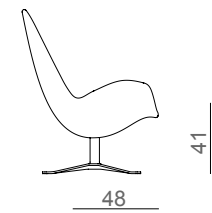

concord 9843

stouby

Design: Thomas Pedersen

Stel:
Poleret alu

Frame:
Polished alu

Gestell:
Alu poliert

DK

Concord - Harmonisk elegance og lynhurtig lethed. Concord stolen henter inspiration fra det legendariske passagerfly og bliver uden tvivl det absolutte blikfang i både privatboliger og hotellobbyer verden over. Concord er kendetegnet ved en særlig stelkonstruktion, der understøtter sædets udtryk og giver fornemmelsen af, at stolen nærmest svæver. Benene i støbt aluminium følger stolens form og tilføjer designet et skarpt og strømlinet look. Concord fås i både stof og læder og er udstyret med formstøbt skum i ryg og sæde. Det ikke kun sikrer, at man sidder perfekt, men også giver garanti for, at stolen holder på formerne selv efter mange års brug. Som supplement kan tilkøbes skammel og nakkepude