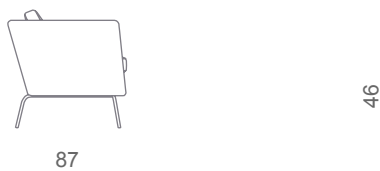

wide 9209

stouby

Design: Tom Stepp

Stel:
børstet rustfrit stål

Frame:
brushed stainless steel

Gestell:
Rostfreiem Stahl

DK

Wide er en serie loungemøbler med et stramt designet korpus monteret på et let understel. Sæde- og rygpude i koldskum. Wide leveres i stof, læder og microfiber. En smart detalje på ryggen i form af en overdimensioneret lynlås med frithængende skyder, gør Wide oplagt som fritstående sofa. Leveres som stol, 2,5 pers. og 3 pers. sofa.

GB

Wide is a series of lounge furniture with a tight design body structure placed on a light steel frame. The seat and the back rest are produced in foam. It has a smart detail on the back which is an oversized zip – this makes Wide the ideal free standing sofa. Wide is supplied in fabric, leather and microfiber as a chair, a 2,5-seater or a 3-seater sofa.

D

Wide ist eine Reihe von Lounge-Möbeln mit einem dicht gestaltete „Körper“ auf einem leichten Gestell montiert. Sitz- und Rückenpolster aus Polyurethan Schaum. Wide kann in Stoff, Leder und Mikrofaser geliefert werden. Ein nettes Detail auf der Rückseite in Form eines überdimensionalen Reißverschluss, macht Wide offensichtlich als frei stehendes Sofa möglich. Erhältlich als Sessel, 2,5-Sitzer und 3-sitziges Sofa.