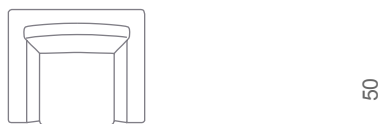

wide 9209

stouby

Design: Tom Stepp

Stel:
børstet rustfrit stål

Frame:
brushed stainless steel

Gestell:
Rostfreiem Stahl

DK

Wide er en serie loungemøbler med et stramt designet korpus monteret på et let understel. Sæde- og rygpude i koldskum. Wide leveres i stof, læder og microfiber. En smart detalje på ryggen i form af en overdimensioneret lynlås med frithængende skyder, gør Wide oplagt som fritstående sofa. Leveres som stol, 2,5 pers. og 3 pers. sofa.

GB

Wide is a series of lounge furniture with a tight design body structure placed on a light steel frame. The seat and the back rest are produced in foam. It has a smart detail on the back which is an oversized zip – this makes Wide the ideal free standing sofa. Wide is supplied in fabric, leather and microfiber as a chair, a 2,5-seater or a 3-seater sofa.

D

Wide ist eine Reihe von Lounge-Möbeln mit einem dicht gestaltete „Körper“ auf einem leichten Gestell montiert. Sitz- und Rückenpolster aus Polyurethan Schaum. Wide kann in Stoff, Leder und Mikrofaser geliefert werden. Ein nettes Detail auf der Rückseite in Form eines überdimensionalen Reißverschluss, macht Wide offensichtlich als frei stehendes Sofa möglich. Erhältlich als Sessel, 2,5-Sitzer und 3-sitziges Sofa.