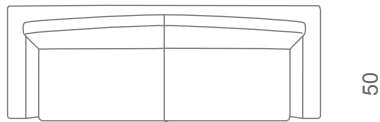

wide 9209

stouby

Design: Tom Stepp

Stel:
børstet rustfrit stål

Frame:
brushed stainless steel

Gestell:
Rostfreiem Stahl

DK

Wide er en serie loungemøbler med et stramt designet korpus monteret på et let understel. Sæde- og rygpude i koldskum. Wide leveres i stof, læder og microfiber. En smart detalje på ryggen i form af en overdimensioneret lynlås med frithængende skyder, gør Wide oplagt som fritstående sofa. Leveres som stol, 2,5 pers. og 3 pers. sofa.

GB

Wide is a series of lounge furniture with a tight design body structure placed on a light steel frame. The seat and the back rest are produced in foam. It has a smart detail on the back which is an oversized zip – this makes Wide the ideal free standing sofa. Wide is supplied in fabric, leather and microfiber as a chair, a 2,5-seater or a 3-seater sofa.

D

Wide ist eine Reihe von Lounge-Möbeln mit einem dicht gestaltete „Körper“ auf einem leichten Gestell montiert. Sitz- und Rückenpolster aus Polyurethan Schaum. Wide kann in Stoff, Leder und Mikrofaser geliefert werden. Ein nettes Detail auf der Rückseite in Form eines überdimensionalen Reißverschluss, macht Wide offensichtlich als frei stehendes Sofa möglich. Erhältlich als Sessel, 2,5-Sitzer und 3-sitziges Sofa.