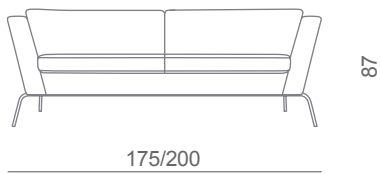

wide 9209

stouby

Design: Tom Stepp

Stel:
børstet rustfrit stål

Frame:
brushed stainless steel

Gestell:
Rostfreiem Stahl

DK

Wide er en serie loungemøbler med et stramt designet korpus monteret på et let understel. Sæde- og rygpude i koldskum. Wide leveres i stof, læder og microfiber. En smart detalje på ryggen i form af en overdimensioneret lynlås med frithængende skyder, gør Wide oplagt som fritstående sofa. Leveres som stol, 2,5 pers. og 3 pers. sofa.

GB

Wide is a series of lounge furniture with a tight design body structure placed on a light steel frame. The seat and the back rest are produced in foam. It has a smart detail on the back which is an oversized zip – this makes Wide the ideal free standing sofa. Wide is supplied in fabric, leather and microfiber as a chair, a 2,5-seater or a 3-seater sofa.

D

Wide ist eine Reihe von Lounge-Möbeln mit einem dicht gestaltete „Körper“ auf einem leichten Gestell montiert. Sitz- und Rückenpolster aus Polyurethan Schaum. Wide kann in Stoff, Leder und Mikrofaser geliefert werden. Ein nettes Detail auf der Rückseite in Form eines überdimensionalen Reißverschluss, macht Wide offensichtlich als frei stehendes Sofa möglich. Erhältlich als Sessel, 2,5-Sitzer und 3-sitziges Sofa.