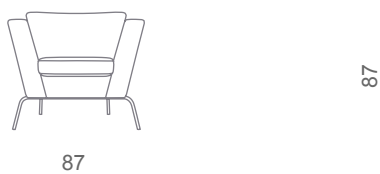

wide 9209

stouby

Design: Tom Stepp

Stel:
børstet rustfrit stål

Frame:
brushed stainless steel

Gestell:
Rostfreiem Stahl

DK

Wide er en serie loungemøbler med et stramt designet korpus monteret på et let understel. Sæde- og rygpude i koldskum. Wide leveres i stof, læder og microfiber. En smart detalje på ryggen i form af en overdimensioneret lynlås med frithængende skyder, gør Wide oplagt som fritstående sofa. Leveres som stol, 2,5 pers. og 3 pers. sofa.

GB

Wide is a series of lounge furniture with a tight design body structure placed on a light steel frame. The seat and the back rest are produced in foam. It has a smart detail on the back which is an oversized zip – this makes Wide the ideal free standing sofa. Wide is supplied in fabric, leather and microfiber as a chair, a 2,5-seater or a 3-seater sofa.

D

Wide ist eine Reihe von Lounge-Möbeln mit einem dicht gestaltete „Körper“ auf einem leichten Gestell montiert. Sitz- und Rückenpolster aus Polyurethan Schaum. Wide kann in Stoff, Leder und Mikrofaser geliefert werden. Ein nettes Detail auf der Rückseite in Form eines überdimensionalen Reißverschluss, macht Wide offensichtlich als frei stehendes Sofa möglich. Erhältlich als Sessel, 2,5-Sitzer und 3-sitziges Sofa.