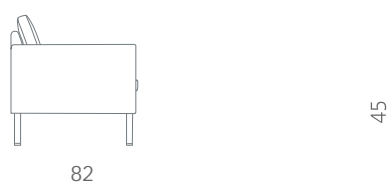

bace 9841

stouby

Design: Stouby Design Team

DK

Klassisk sofaserie i stof og læder udført med fastpolstrede arme samt løse sæde- og ryghynder. Bace kan leveres med kedersyning på sæde og ryghynder. Sæde- og rygpuder i stof er vendbare. Bace leveres med ben i børstet rustfrit stål, bøg ubehandlet, sæbebehandlet og lakeret samt i eg sæbebehandlet og olieret.

Skammel/Footstool/Hocker:
L=78, H=44, W=64

Hjørne/Corner/Ecke:

20-90-20	221x221
30-90-20	271x221
35-90-20	299x221
25-90-25	243x243

Stel:

børstet rustfrit stål
bøg sæbe eller lak
mahogni- og kirsebærbejdset bøg
eg sæbe eller olieret