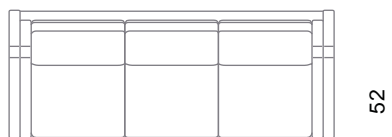

EVA 5031

stouby

**Design: Stouby Design Team**

**DK**

Overpolstret model med hvilestol og sofaer i stof eller læder. I læder er Eva udført med kedersyning på armpuder men kan fås med kedersyning på ryg- og sædehynder. I stof er sæde- og rygpuder vendbare.