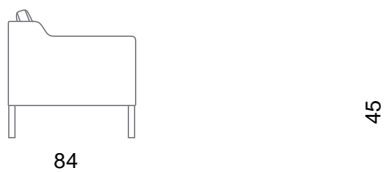

EVA 5031

stouby

**Design: Stouby Design Team**

**DK**

Overpolstret model med hvilestol og sofaer i stof eller læder. I læder er Eva udført med kedersyning på armpuder men kan fås med kedersyning på ryg- og sædehynder. I stof er sæde- og rygpuder vendbare.