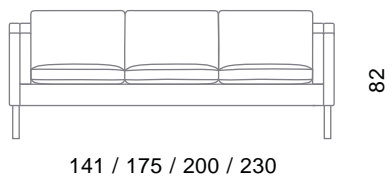

EVA 5031

stouby

**Design: Stouby Design Team**

**DK**

Overpolstret model med hvilestol og sofaer i stof eller læder. I læder er Eva udført med kedersyning på armpuder men kan fås med kedersyning på ryg- og sædehynder. I stof er sæde- og rygpuder vendbare.