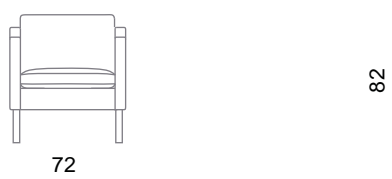

EVA 5031

stouby

**Design: Stouby Design Team**

**DK**

Overpolstret model med hvilestol og sofaer i stof eller læder. I læder er Eva udført med kedersyning på armpuder men kan fås med kedersyning på ryg- og sædehynder. I stof er sæde- og rygpuder vendbare.