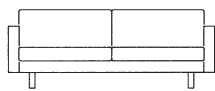

HJM boston 8903

stouby

Design: HJM Design Team

208 / 230
(with 2 or 3 cushions)

176

145

82

80

44

80

50x50
60x80
80x80

Hjørne/Corner/Ecke:

20-90-20	213x213
30-90-20	274x213
30-90-30	274x274
25-90-25	244x244

Ben:

børstet rustfrit stål
bøg ubehandlet, sæbe eller lak
mahogni- og kirsebærbejdet bøg
eg sæbe eller olieret