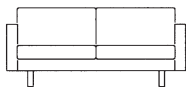

HJM boston 8903

stouby

Design: HJM Design Team

208 / 230
(with 2 or 3 cushions)

176

145

82

80

44

80

50x50
60x80
80x80

Hjørne/Corner/Ecke:

20-90-20	213x213
30-90-20	274x213
30-90-30	274x274
25-90-25	244x244

Ben:

børstet rustfrit stål
bøg ubehandlet, sæbe eller lak
mahogni- og kirsebærbejdet bøg
eg sæbe eller olieret