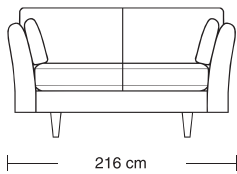

HJM lotus 8901

stouby

Design: HJM Design Team

Ben:
børstet rustfrit stål
bøg ubehandlet, sæbe eller lak
mahogni- og kirsebærbejdset bøg
eg sæbe eller olieret

Legs:
brushed stainless steel
beech untreated, soaptreated or lacquered
oak soaptreated or oiled
mahogany- or cherry stained beech