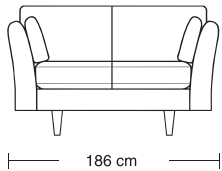

HJM lotus 8901

stouby

Design: HJM Design Team

Ben:
børstet rustfrit stål
bøg ubehandlet, sæbe eller lak
mahogni- og kirsebærbejdset bøg
eg sæbe eller olieret

Legs:
brushed stainless steel
beech untreated, soaptreated or lacquered
oak soaptreated or oiled
mahogany- or cherry stained beech