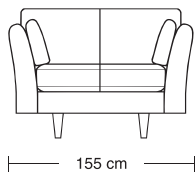

HJM lotus 8901

stouby

Design: HJM Design Team

Ben:
børstet rustfrit stål
bøg ubehandlet, sæbe eller lak
mahogni- og kirsebærbejdset bøg
eg sæbe eller olieret

Legs:
brushed stainless steel
beech untreated, soaptreated or lacquered
oak soaptreated or oiled
mahogany- or cherry stained beech