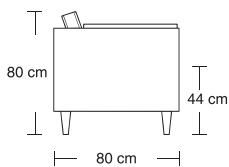

HJM lotus 8901

stouby

Design: HJM Design Team

Ben:
børstet rustfrit stål
bøg ubehandlet, sæbe eller lak
mahogni- og kirsebærbejdset bøg
eg sæbe eller olieret

Legs:
brushed stainless steel
beech untreated, soaptreated or lacquered
oak soaptreated or oiled
mahogany- or cherry stained beech