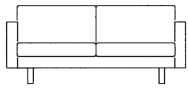

HJM soflex 130 - 8913

stouby

Design: HJM Design Team

208 / 230

176

145

82

80

44

80

50x50
60x80
80x80

DK

Soflex130 er en kollektion af tidløse klassiske sofaer. Den førsteklasses håndværksmæssige udførelse garanterer en høj kvalitet. Materialevalg og konstruktion sørger for komfort og lang holdbarhed. Sæderne har en koldskumskerne omgivet af dun. Ryghynderne består af en blanding af dun og skumflager. Soflex130's klassiske fremtoning på ben harmonerer med de mangfoldigste indretningsstile. Soflex130 dækker alle behov ved privat og erhvervsmæssig indretning.