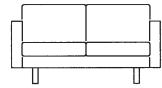

HJM soflex 130 - 8913

stouby

Design: HJM Design Team

208 / 230

176

145

82

80

44

80

50x50
60x80
80x80

DK

Soflex130 er en kollektion af tidløse klassiske sofaer. Den førsteklasses håndværksmæssige udførelse garanterer en høj kvalitet. Materialevalg og konstruktion sørger for komfort og lang holdbarhed. Sæderne har en koldskumskerne omgivet af dun. Ryghynderne består af en blanding af dun og skumflager. Soflex130's klassiske fremtoning på ben harmonerer med de mangfoldigste indretningsstile. Soflex130 dækker alle behov ved privat og erhvervsmæssig indretning.