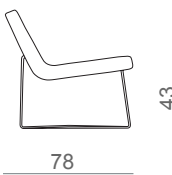

hang on 9212

stouby

Design: John Sebastian

Stel:
rustfrit stål
chrom
pulverlakering sort/hvid

Frame:
stainless steel
chrome
powdercoated black/white

Gestell:
Rostfreiem Stahl
Chrome
Pulverbeschichtung

DK

Hang On er en enkel og elegant loungestol med kerne støbt omkring et rørstel, med ben af matteret rustfrit stål. Konstruktionen er meget let, men utrolig stærk takket være den tekniske løsning. Stolen har indbygget lændestøtte, og der er frit valg mellem stof, læder eller mikrofiber.

GB

Hang On is a simple and elegant lounge chair with a core mounted on a mat stainless steel frame. The chair is very light but remains solid and hard lasting. It has built-in back support and comes with a free choice of leather, fabric or micro fibre.

D

Hang On ist ein eleganter und funktioneller Loungesessel mit Gestell aus mattem rostfreiem Stahl. Da der Kaltschaumkern direkt um das Gestell gegossen wird, entsteht durch diese besondere technische Lösung eine sehr leichte, aber unglaublich starke Konstruktion. Im Lendenwirbelbereich ist der Stuhl verstärkt und bietet dem Rücken zusätzliche Unterstützung. Der Bezug ist wahlweise aus Stoff, Leder oder Mikrofaser.