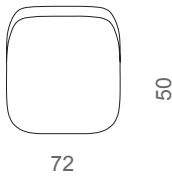

hang on 9212

stouby

Design: John Sebastian

Stel:
rustfrit stål
chrom
pulverlakering sort/hvid

Frame:
stainless steel
chrome
powdercoated black/white

Gestell:
Rostfreiem Stahl
Chrome
Pulverbeschichtung

DK

Hang On er en enkel og elegant loungestol med kerne støbt omkring et rørstel, med ben af matteret rustfrit stål. Konstruktionen er meget let, men utrolig stærk takket være den tekniske løsning. Stolen har indbygget lændestøtte, og der er frit valg mellem stof, læder eller mikrofiber.