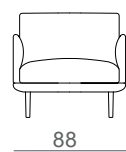

Linger 9859

stouby

Design: Says Who

DK

Linger er en let, luftig og elegant sofaserie med dyb sædedybde og høj komfort. Sofaen har tynde ben i bøg eller eg som giver et moderne og tidløs design. Leveres i stof og læder.