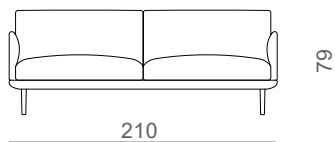

Linger 9859

stouby

Design: Says Who

DK

Linger er en let, luftig og elegant sofaserie med dyb sædedybde og høj komfort. Sofaen har tynde ben i bøg eller eg som giver et moderne og tidløs design. Leveres i stof og læder.

GB

Linger is a visually light and elegant sofa series with deep seating and high comfort. The sofa's thin wooden legs provide a modern and timeless design. Available in fabric and leather.

D

Linger ist eine leichte, luftige und elegante Sofaserie mit tiefer Sitztiefe und hohem Komfort. Die dünnen Holzbeine des Sofas bieten ein modernes und zeitloses Design. Erhältlich in Stoff und Leder.