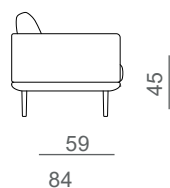

Linger 9859

stouby

Design: Says Who

DK

Linger er en let, luftig og elegant sofaserie med dyb sædedybde og høj komfort. Sofaen har tynde ben i bøg eller eg som giver et moderne og tidløs design. Leveres i stof og læder.