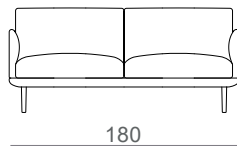

Linger 9859

stouby

Design: Says Who

DK

Linger er en let, luftig og elegant sofaserie med dyb sædedybde og høj komfort. Sofaen har tynde ben i bøg eller eg som giver et moderne og tidløs design. Leveres i stof og læder.