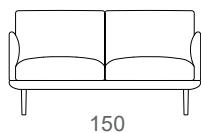

Linger 9859

stouby

Design: Says Who

DK

Linger er en let, luftig og elegant sofaserie med dyb sædedybde og høj komfort. Sofaen har tynde ben i bøg eller eg som giver et moderne og tidløs design. Leveres i stof og læder.