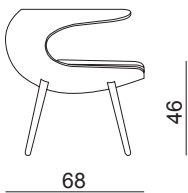

frost 9847

stouby

Design: FurnID

Stel:
Eg
Centerfor i børstet stål

Frame:
Oak
Center foot in brushed steel

Gestell:
Eiche
Fuss aus gebürstetem Stahl

DK

Frost er tegnet af den prisvindende, danske designduo FurnID, der består af møbeldesigner Bo Strange og industriel designer Morten Kjær Stovegaard. Frost er udformet i støbte, tekstilbetrukne skumdele, mens benene er udført i drejet egetræ. Kombinationen giver stolen et på én gang klassisk og futuristisk udtryk. Med sin skulpturelle enkelthed og formfuldendte elegance passer Frost perfekt sammen med både ældre designklassikere og nyere møbler. Og netop derfor vil den raffinerede stol være et smukt indslag i private hjem samt i hotellobbyer eller lufthavnsområder.