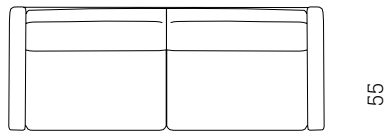

BACE 9841

stouby
Furniture since 1902

Design: Stouby Design Team

82 / 152 / 174 / 202 / 229

82

Skammel/Footstool/Hocker:

l=75, h=44, w=65

l=85, h=44, w=65

Hjørne/Corner/Ecke:

20-90-20 222x222

30-90-20 272x222

35-90-20 299x222

25-90-25 244x244

Stel:

børstet rustfrit stål
bøg sæbe eller lak
mahogni- og kirsebærbejdset bøg
eg sæbe eller olieret

Frame: