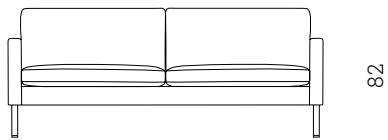

BACE 9841

stouby
Furniture since 1902

Design: Stouby Design Team

82 / 152 / 174 / 202 / 229

82

Skammel/Footstool/Hocker:

l=75, h=44, w=65

l=85, h=44, w=65

Hjørne/Corner/Ecke:

20-90-20 222x222

30-90-20 272x222

35-90-20 299x222

25-90-25 244x244

Stel:

børstet rustfrit stål
bøg sæbe eller lak
mahogni- og kirsebærbejdset bøg
eg sæbe eller olieret

Frame: