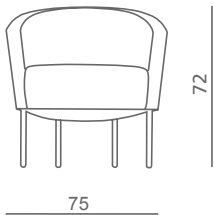

boat 9211

stouby

Design: Jakob Berg

Stel:
børstet rustfrit stål

Frame:
brushed stainless steel

Gestell:
Rostfreiem Stahl

DK

Hvilestol med fineret ryg og fast polstring udført i stof, læder eller microfiber. Boat er udført med formstøbt skal og fast sæde i koldskum med en kerne af pocketfjedre.

GB

Boat is an Easychair with veneered back and upholstered frame available in fabric or leather. Boat has a moulded frame and a cold-foam seat with a pocket-spring core.

D

Sessel mit furnierten Rücken und mit fester Polsterung in Stoff, Leder oder Mikrofaser lieferbar. Boat ist mit einer geformten Schale und festem Sitz mit einem Taschenfeder Kern hergestellt.