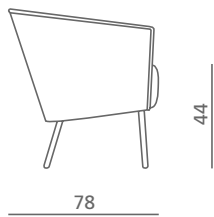

boat 9211

stouby

Design: Jakob Berg

Stel:
børstet rustfrit stål

Frame:
brushed stainless steel

Gestell:
Rostfreiem Stahl

DK

Hvilestol med fineret ryg og fast polstring udført i stof, læder eller microfiber. Boat er udført med formstøbt skal og fast sæde i koldskum med en kerne af pocketfjedre.

GB

Boat is an Easychair with veneered back and upholstered frame available in fabric or leather. Boat has a moulded frame and a cold-foam seat with a pocket-spring core.

D

Sessel mit furnierten Rücken und mit fester Polsterung in Stoff, Leder oder Mikrofaser lieferbar. Boat ist mit einer geformten Schale und festem Sitz mit einem Taschenfeder Kern hergestellt.