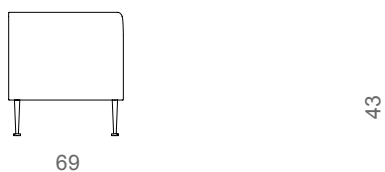

cubo 9812

stouby

Design: Hans Thyge

Footstool:

Length	142
Depth	57
Height	44
Seat d	57
Seat h	44

Stel:

lakeret stålramme
aluminium
bøg sæbe eller ubehandlet
eg sæbe eller olieret
mahogni- og kirsebærbejdset bøg