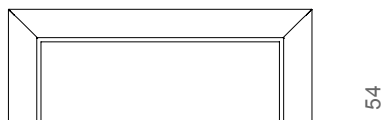

cubo 9812

stouby

Design: Hans Thyge

Footstool:

Length	142
Depth	57
Height	44
Seat d	57
Seat h	44

Stel:

lakeret stålramme
aluminium
bøg sæbe eller ubehandlet
eg sæbe eller olieret
mahogni- og kirsebærbejdset bøg