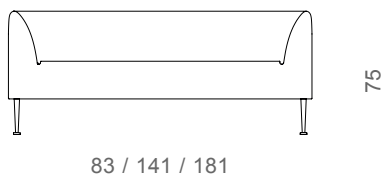

cubo 9812

stouby

Design: Hans Thyge

Footstool:

Length	142
Depth	57
Height	44
Seat d	57
Seat h	44

Stel:

lakeret stålramme
aluminium
bøg sæbe eller ubehandlet
eg sæbe eller olieret
mahogni- og kirsebærbejdset bøg

DK

Cubo - en serie loungemøbler udført med fast polstring og massivt synligt træstel i bøg eller svævende og let stålstel. Cubo har en klassisk og dynamisk profil med en polstret grøft, som visuelt separerer sæde og ryg. Hynderne er fremstillet af profilsåret koldskum. Cubo leveres som stol, 2 pers. og 3 pers. sofa udført i stof eller læder.