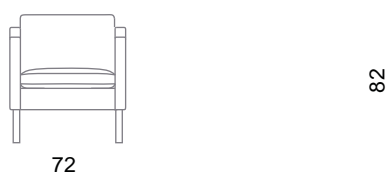

EVA 5031

stouby

**Design: Stouby Design Team**

Stel:  
bøg sæbe eller lak  
mahogni- og kirsebærbejdset bøg  
eg sæbe eller olieret

Frame:  
beech soaptreated or lacquered  
oak soaptreated or oiled  
mahogany- or cherry stained beech