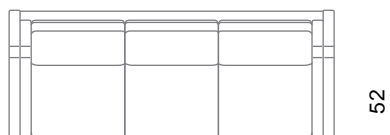

EVA 5031

stouby

**Design: Stouby Design Team**

Stel:  
bøg sæbe eller lak  
mahogni- og kirsebærbejdset bøg  
eg sæbe eller olieret

Frame:  
beech soaptreated or lacquered  
oak soaptreated or oiled  
mahogany- or cherry stained beech