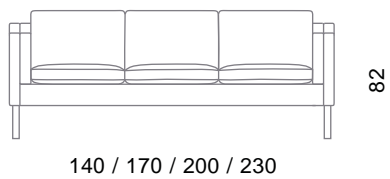

EVA 5031

stouby

**Design: Stouby Design Team**

Stel:  
bøg sæbe eller lak  
mahogni- og kirsebærbejdset bøg  
eg sæbe eller olieret

Frame:  
beech soaptreated or lacquered  
oak soaptreated or oiled  
mahogany- or cherry stained beech