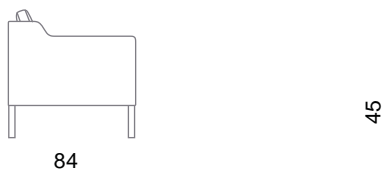

EVA 5031

stouby

**Design: Stouby Design Team**

Stel:  
bøg sæbe eller lak  
mahogni- og kirsebærbejdset bøg  
eg sæbe eller olieret

Frame:  
beech soaptreated or lacquered  
oak soaptreated or oiled  
mahogany- or cherry stained beech