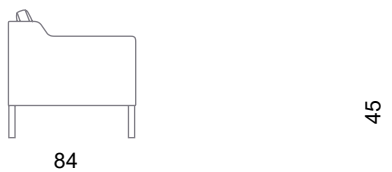

EVA 5031

stouby

Design: Stouby Design Team

DK

Overpolstret model med hvilestol og sofaer i stof eller læder. I læder er Eva udført med kedersyning på armpuder men kan fås med kedersyning på ryg- og sædehynder. I stof er sæde- og rygpuder vendbare.