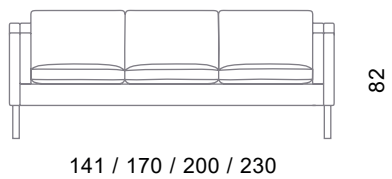

EVA 5031

stouby

Design: Stouby Design Team

DK

Overpolstret model med hvilestol og sofaer i stof eller læder. I læder er Eva udført med kedersyning på armpuder men kan fås med kedersyning på ryg- og sædehynder. I stof er sæde- og rygpuder vendbare.