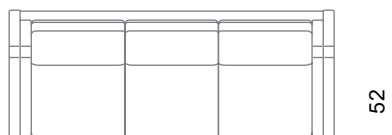

EVA 5031

stouby

Design: Stouby Design Team

DK

Overpolstret model med hvilestol og sofaer i stof eller læder. I læder er Eva udført med kedersyning på armpuder men kan fås med kedersyning på ryg- og sædehynder. I stof er sæde- og rygpuder vendbare.