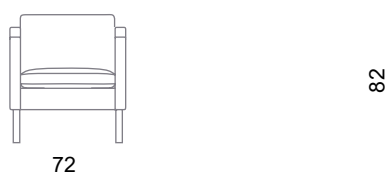

EVA 5031

stouby

Design: Stouby Design Team

DK

Overpolstret model med hvilestol og sofaer i stof eller læder. I læder er Eva udført med kedersyning på armpuder men kan fås med kedersyning på ryg- og sædehynder. I stof er sæde- og rygpuder vendbare.