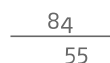

gemini 8811

stouby

Design: Verner Østergaard

Stel:
Slanke alu ben
Stålmeder

Frame:
Slim aluminium legs
Steel bars

Gestell:
Schmalen Alu-beine
Bügeln in Stahl

DK

Gemini er en sofaserie udført med fast polstret sæde og ryg. Gemini leveres med slanke alu ben eller stål meder.