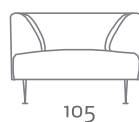

gemini 8811

stouby

Design: Verner Østergaard

Stel:
Slanke alu ben
Stålmeder

Frame:
Slim aluminium legs
Steel bars

Gestell:
Schmalen Alu-beine
Bügeln in Stahl

DK

Gemini er en sofaserie udført med fast polstret sæde og ryg. Gemini leveres med slanke alu ben eller stål meder.

GB

Gemini is a series of sofas made with upholstered seat and back. Gemini is available with slim aluminium legs or with steel bars.

D

Gemini sind verschiedene Couchmodelle mit gepolstertem festem Sitz und Rücken. Gemini ist lieferbar mit schmalen Alu-Beinen oder mit Bügeln in Stahl.