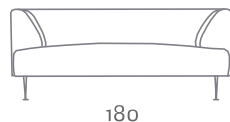

gemini 8811

stouby

Design: Verner Østergaard

Stel:
Slanke alu ben
Stålmeder

Frame:
Slim aluminium legs
Steel bars

Gestell:
Schmalen Alu-beine
Bügeln in Stahl

DK

Gemini er en sofaserie udført med fast polstret sæde og ryg. Gemini leveres med slanke alu ben eller stål meder.

GB

Gemini is a series of sofas made with upholstered seat and back. Gemini is available with slim aluminium legs or with steel bars.

D

Gemini sind verschiedene Couchmodelle mit gepolstertem festem Sitz und Rücken. Gemini ist lieferbar mit schmalen Alu-Beinen oder mit Bügeln in Stahl.