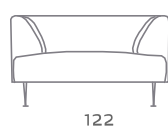

gemini 8811

stouby

Design: Verner Østergaard

Stel:
Slanke alu ben
Stålmeder

Frame:
Slim aluminium legs
Steel bars

Gestell:
Schmalen Alu-beine
Bügeln in Stahl

DK

Gemini er en sofaserie udført med fast polstret sæde og ryg. Gemini leveres med slanke alu ben eller stål meder.

GB

Gemini is a series of sofas made with upholstered seat and back. Gemini is available with slim aluminium legs or with steel bars.

D

Gemini sind verschiedene Couchmodelle mit gepolstertem festem Sitz und Rücken. Gemini ist lieferbar mit schmalen Alu-Beinen oder mit Bügeln in Stahl.