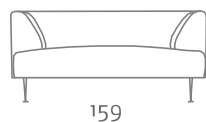

gemini 8811

stouby

Design: Verner Østergaard

Stel:
Slanke alu ben
Stålmeder

Frame:
Slim aluminium legs
Steel bars

Gestell:
Schmalen Alu-beine
Bügeln in Stahl

DK

Gemini er en sofaserie udført med fast polstret sæde og ryg. Gemini leveres med slanke alu ben eller stål meder.

GB

Gemini is a series of sofas made with upholstered seat and back. Gemini is available with slim aluminium legs or with steel bars.

D

Gemini sind verschiedene Couchmodelle mit gepolstertem festem Sitz und Rücken. Gemini ist lieferbar mit schmalen Alu-Beinen oder mit Bügeln in Stahl.