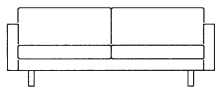

HJM soflex 150 - 8915

stouby

Design: HJM Design Team

208 / 230
(with 2 or 3 cushions)

176

145

82

80

44

80

50x50
60x80
80x80

Hjørne/Corner/Ecke:

20-90-20	213x213
30-90-20	274x213
30-90-30	274x274
25-90-25	244x244

Stel:
børstet rustfrit stål

Frame:
brushed stainless steel

Gestell:
Gebürstetem rostfreiem Stahl