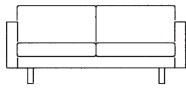

HJM soflex 150 - 8915

stouby

Design: HJM Design Team

208 / 230
(with 2 or 3 cushions)

176

145

82

80

44

80

50x50
60x80
80x80

Hjørne/Corner/Ecke:

20-90-20	213x213
30-90-20	274x213
30-90-30	274x274
25-90-25	244x244

Stel:
børstet rustfrit stål

Frame:
brushed stainless steel

Gestell:
Gebürstetem rostfreiem Stahl