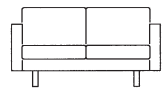

HJM soflex 150 - 8915

stouby

Design: HJM Design Team

208 / 230
(with 2 or 3 cushions)

176

145

82

80

44

80

50x50
60x80
80x80

Hjørne/Corner/Ecke:

20-90-20	213x213
30-90-20	274x213
30-90-30	274x274
25-90-25	244x244

Stel:
børstet rustfrit stål

Frame:
brushed stainless steel

Gestell:
Gebürstetem rostfreiem Stahl