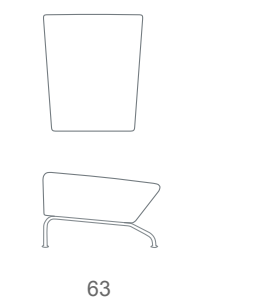

ram 9838

stouby

Design: Anders Nørgaard

DK

Ram hvilestol og skammel i stof eller læder. Stolen leveres med og uden nakkestøtte, vædderens "horn". Har en stærk personlighed og pågående udstråling. Sæde af koldskum med kerne af posefedre.

GB

Ram chair and footstool are available in fabric or leather, with or without neck rest, i.e. "the horn of the ram". The seating upholstery is cold foam with pocket springs. Ram has a strong personality and a unique charisma.

D

Der formschöne Sessel hat eine starke Persönlichkeit mit dynamischer Ausstrahlung und wird hier mit Nackenstütze gezeigt. Der bequeme Sitz ist mit Kaltschaum auf Taschenfederkern gepolstert. Ram ist wahlweise mit Stoff oder Leder bezogen.