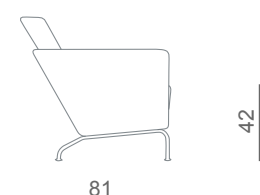

ram 9838

stouby

Design: Anders Nørgaard

DK

Ram hvilestol og skammel i stof eller læder. Stolen leveres med og uden nakkestøtte, vædderens "horn". Har en stærk personlighed og pågående udstråling. Sæde af koldskum med kerne af posefedre.

D

Der formschöne Sessel hat eine starke Persönlichkeit mit dynamischer Ausstrahlung und wird hier mit Nackenstütze gezeigt. Der bequeme Sitz ist mit Kaltschaum auf Taschenfederkern gepolstert. Ram ist wahlweise mit Stoff oder Leder bezogen.