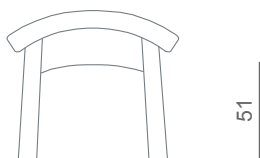

ram 9838

stouby

Design: Anders Nørgaard

DK

Ram hvilestol og skammel i stof eller læder. Stolen leveres med og uden nakkestøtte, vædderens "horn". Har en stærk personlighed og pågående udstråling. Sæde af koldskum med kerne af posefedre.

D

Der formschöne Sessel hat eine starke Persönlichkeit mit dynamischer Ausstrahlung und wird hier mit Nackenstütze gezeigt. Der bequeme Sitz ist mit Kaltschaum auf Taschenfederkern gepolstert. Ram ist wahlweise mit Stoff oder Leder bezogen.