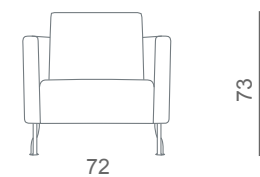

ram 9838

stouby

Design: Anders Nørgaard

DK

Ram hvilestol og skammel i stof eller læder. Stolen leveres med og uden nakkestøtte, vædderens "horn". Har en stærk personlighed og pågående udstråling. Sæde af koldskum med kerne af posefedre.

D

Der formschöne Sessel hat eine starke Persönlichkeit mit dynamischer Ausstrahlung und wird hier mit Nackenstütze gezeigt. Der bequeme Sitz ist mit Kaltschaum auf Taschenfederkern gepolstert. Ram ist wahlweise mit Stoff oder Leder bezogen.