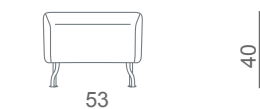

Design: Anders Nørgaard