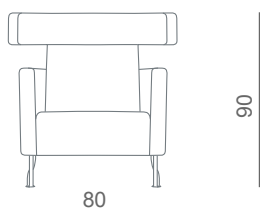

ram 9838

stouby

Design: Anders Nørgaard

DK

Ram hvilestol og skammel i stof eller læder. Stolen leveres med og uden nakkestøtte, vædderens "horn". Har en stærk personlighed og pågående udstråling. Sæde af koldskum med kerne af posefedre.

D

Der formschöne Sessel hat eine starke Persönlichkeit mit dynamischer Ausstrahlung und wird hier mit Nackenstütze gezeigt. Der bequeme Sitz ist mit Kaltschaum auf Taschenfederkern gepolstert. Ram ist wahlweise mit Stoff oder Leder bezogen.