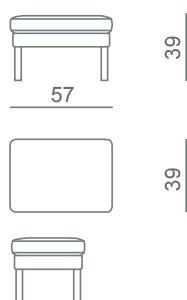

vincent 5041/5051

stouby

Design: Stouby Design Team

Stel:
bøg sæbe eller lak
mahogni- og kirsebærbejdet bøg
eg sæbe eller olieret

DK

Vincent er en møbelserie bestående af sofa, høj- og lav stol samt skammel. Drejbare sæde- og rygpuder med canvas på bagsiden. Leveres med buet eller lige arm og standard med keder på arm- og armpude.

Der kan tilvælges keder, Keder 1 eller keder 2:

Keder 1 = keder på alle puder.

Keder 2 = keder på alle puder & sæde- og rygramme.

Model 5041 = Buet arm

Model 5051 = Lige arm

Canvas/drejbar pude

Keder 1
Alle puder