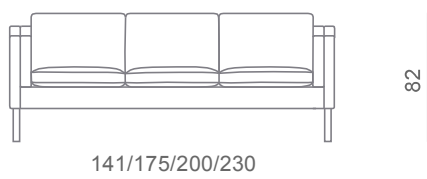

vincent 5041/5051

stouby

Design: Stouby Design Team

Stel:
bøg sæbe eller lak
mahogni- og kirsebærbejdet bøg
eg sæbe eller olieret

DK

Vincent er en møbelserie bestående af sofa, høj- og lav stol samt skammel. Drejbare sæde- og rygpuder med canvas på bagsiden. Leveres med buet eller lige arm og standard med keder på arm- og armpude.

Der kan tilvælges keder, Keder 1 eller keder 2:

Keder 1 = keder på alle puder.

Keder 2 = keder på alle puder & sæde- og rygramme.

Model 5041 = Buet arm

Model 5051 = Lige arm

Canvas/drejbar pude

Keder 1
Alle puder