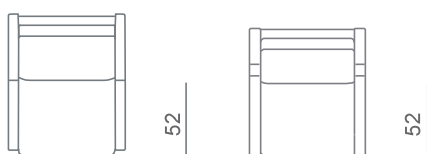

vincent 5041/5051

stouby

Design: Stouby Design Team

Stel:
bøg sæbe eller lak
mahogni- og kirsebærbejdet bøg
eg sæbe eller olieret

DK

Vincent er en møbelserie bestående af sofa, høj- og lav stol samt skammel. Drejbare sæde- og rygpuder med canvas på bagsiden. Leveres med buet eller lige arm og standard med keder på arm- og armpude.

Der kan tilvælges keder, Keder 1 eller keder 2:

Keder 1 = keder på alle puder.

Keder 2 = keder på alle puder & sæde- og rygramme.

Model 5041 = Buet arm

Model 5051 = Lige arm

Canvas/drejbar pude

Keder 1
Alle puder