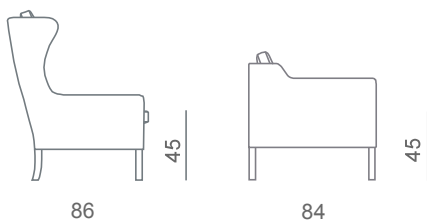

vincent 5041/5051

stouby

Design: Stouby Design Team

Stel:
bøg sæbe eller lak
mahogni- og kirsebærbejdet bøg
eg sæbe eller olieret

DK

Vincent er en møbelserie bestående af sofa, høj- og lav stol samt skammel. Drejbare sæde- og rygpuder med canvas på bagsiden. Leveres med buet eller lige arm og standard med keder på arm- og armpude.

Der kan tilvælges keder, Keder 1 eller keder 2:

Keder 1 = keder på alle puder.

Keder 2 = keder på alle puder & sæde- og rygramme.

Model 5041 = Buet arm

Model 5051 = Lige arm

Canvas/drejbar pude

Keder 1
Alle puder