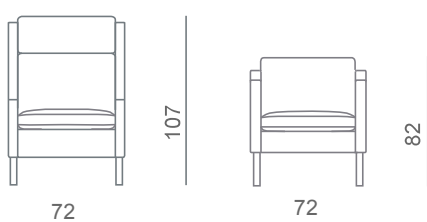

vincent 5041/5051

stouby

Design: Stouby Design Team

Stel:
bøg sæbe eller lak
mahogni- og kirsebærbejdet bøg
eg sæbe eller olieret

DK

Vincent er en møbelserie bestående af sofa, høj- og lav stol samt skammel. Drejbare sæde- og rygpuder med canvas på bagsiden. Leveres med buet eller lige arm og standard med keder på arm- og armpude.

Der kan tilvælges keder, Keder 1 eller keder 2:

Keder 1 = keder på alle puder.

Keder 2 = keder på alle puder & sæde- og rygramme.

Model 5041 = Buet arm

Model 5051 = Lige arm

Canvas/drejbar pude

Keder 1
Alle puder