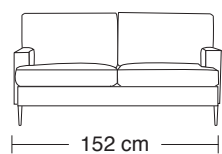

HJM Kappa 8907

stouby

Design: HJM Design Team

Hjørne/Corner/Ecke:

20-90-20	233x233
30-90-20	294x233
30-90-30	294x294
25-90-25	265x265
30-90-10	294x149
20-90-10	233x149

Ben:

børstet rustfrit stål
bøg ubehandlet, sæbe eller lak
mahogni- og kirsebærbejdet bøg
eg sæbe eller olieret