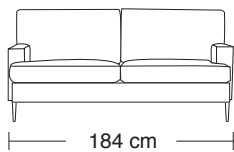

HJM Kappa 8907

stouby

Design: HJM Design Team

Hjørne/Corner/Ecke:

20-90-20	233x233
30-90-20	294x233
30-90-30	294x294
25-90-25	265x265
30-90-10	294x149
20-90-10	233x149

Ben:

børstet rustfrit stål
bøg ubehandlet, sæbe eller lak
mahogni- og kirsebærbejdet bøg
eg sæbe eller olieret