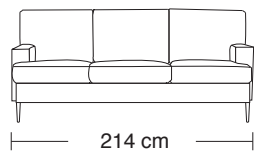

HJM Kappa 8907

stouby

Design: HJM Design Team

Hjørne/Corner/Ecke:

20-90-20	233x233
30-90-20	294x233
30-90-30	294x294
25-90-25	265x265
30-90-10	294x149
20-90-10	233x149

Ben:

børstet rustfrit stål
bøg ubehandlet, sæbe eller lak
mahogni- og kirsebærbejdet bøg
eg sæbe eller olieret