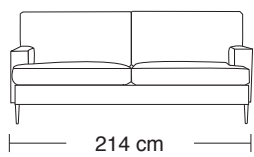

HJM Kappa 8907

stouby

Design: HJM Design Team

Hjørne/Corner/Ecke:

20-90-20	233x233
30-90-20	294x233
30-90-30	294x294
25-90-25	265x265
30-90-10	294x149
20-90-10	233x149

Ben:

børstet rustfrit stål
bøg ubehandlet, sæbe eller lak
mahogni- og kirsebærbejdet bøg
eg sæbe eller olieret