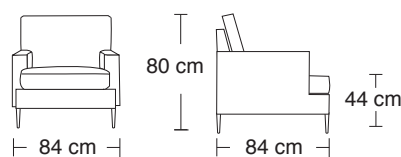

HJM Kappa 8907

stouby

Design: HJM Design Team

Hjørne/Corner/Ecke:

20-90-20	233x233
30-90-20	294x233
30-90-30	294x294
25-90-25	265x265
30-90-10	294x149
20-90-10	233x149

Ben:

børstet rustfrit stål
bøg ubehandlet, sæbe eller lak
mahogni- og kirsebærbejdet bøg
eg sæbe eller olieret