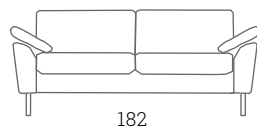

MONTE 8805

stouby

Design: Stouby Design Team

DK

Monte er en sofaserie med løse sæde-, ryg- og armhynder udført med en let åben armprofil, som giver et blødt og imødekommende udseende. Benene kan ved bestilling placeres under arm eller under sædet. Monte kan også fås med tilvalg af stålbro i lakeret eller forkromet.

GB

Monte is a series of sofas with loose seat, back and arm cushions designed with an open arm profile that gives the model a soft look. Placement of the legs can be under the arm or under the seat. Monte is also available with a fancy aluminum-lacquered metal bar or chromed metal bar.