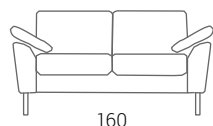

MONTE 8805

stouby

Design: Stouby Design Team

DK

Monte er en sofaserie med løse sæde-, ryg- og armhynder udført med en let åben armprofil, som giver et blødt og imødekommende udseende. Benene kan ved bestilling placeres under arm eller under sædet. Monte kan også fås med tilvalg af stålbro i lakeret eller forkromet.

GB

Monte is a series of sofas with loose seat, back and arm cushions designed with an open arm profile that gives the model a soft look. Placement of the legs can be under the arm or under the seat. Monte is also available with a fancy aluminum-lacquered metal bar or chromed metal bar.