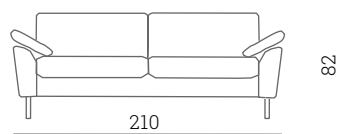

MONTE 8805

stouby

Design: Stouby Design Team

DK

Monte er en sofaserie med løse sæde-, ryg- og armhynder udført med en let åben armprofil, som giver et blødt og imødekommende udseende. Benene kan ved bestilling placeres under arm eller under sædet. Monte kan også fås med tilvalg af stålbro i lakeret eller forkromet.

GB

Monte is a series of sofas with loose seat, back and arm cushions designed with an open arm profile that gives the model a soft look. Placement of the legs can be under the arm or under the seat. Monte is also available with a fancy aluminum-lacquered metal bar or chromed metal bar.