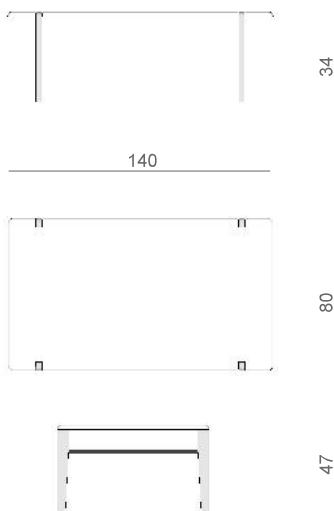

maria bord 5176

**stouby**

Design: Emil H Design

DK

Maria sofabord er designet til Stoubys møbelserie af samme navn. Stilen er retro, med et moderne twist. Bordet er udført i massivt træ. Bordepladen har afrundede hjørner og kanter. En markant detalje er bordets ben, der går op igennem bordpladen. Stellet er enkelt med affasede kanter. Designet giver mulighed for, at der kan placeres en eller to hylder under bordet til aviser og tidskrifter. Hylden kan forskydes trinløst i bordets længderetning efter ønske og behov.

Bordet leveres i eg og bøg incl. 1 stk. hylde. Ekstra hylde kan fås i eg, bøg og sort lakeret

Hylde