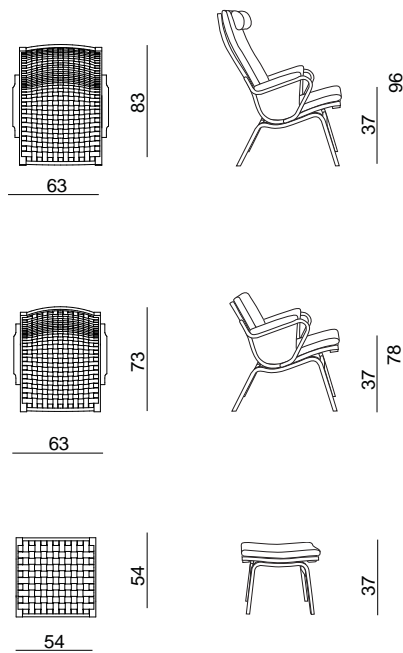

### DK

En klassiker! En elegant serie, som kombinerer enkelhed med komfort. Serien omfatter en høj stol, en lav stol og en fodskammel. Albert leveres med gjordeflet i hør, natur eller sort.

### GB

A classic! An elegant series combining simplicity and comfort. The series includes a high-back chair, a low-back chair and a footstool. Albert is available with with flax webbing, nature or black.

### D

Ein Klassiker! Eine elegante Serie, die Einfachheit mit Komfort kombiniert. Die Serie enthält einen Hochlehner, einen niedrigen Sessel und eine Fußbank. Albert ist mit Flachs-Gurtgeflecht, natur oder schwarz lieferbar.