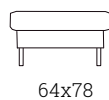

Kenzo 8807

Create you own sofa!

stouby

Design: Stouby Design Team

DK

Kenzo er en sofaserie som kan sammensættes i moduler helt efter kundens ønske og behov. Modellen er udført med fastpolstret sæde og ryg, hvilket giver et stramt og moderne design. Leveres i forskellige størrelser, som hjørnemodul, chaiselong og som puff i både stof og læder. Runde eller firkantede ben i rustfrit stål eller træ.