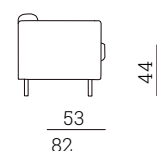

Kenzo 8807

Create you own sofa!

stouby

Design: Stouby Design Team

DK

Kenzo er en sofaserie som kan sammensættes i moduler helt efter kundens ønske og behov. Modellen er udført med fastpolstret sæde og ryg, hvilket giver et stramt og moderne design. Leveres i forskellige størrelser, som hjørnemodul, chaiselong og som puff i både stof og læder. Runde eller firkantede ben i rustfrit stål eller træ.