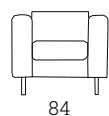

Kenzo 8807

Create you own sofa!

stouby

Design: Stouby Design Team

DK

Kenzo er en sofaserie som kan sammensættes i moduler helt efter kundens ønske og behov. Modellen er udført med fastpolstret sæde og ryg, hvilket giver et stramt og moderne design. Leveres i forskellige størrelser, som hjørnemodul, chaiselong og som puff i både stof og læder. Runde eller firkantede ben i rustfrit stål eller træ.