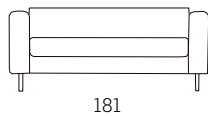

Kenzo 8807

Create you own sofa!

stouby

Design: Stouby Design Team

DK

Kenzo er en sofaserie som kan sammensættes i moduler helt efter kundens ønske og behov. Modellen er udført med fastpolstret sæde og ryg, hvilket giver et stramt og moderne design. Leveres i forskellige størrelser, som hjørnemodul, chaiselong og som puff i både stof og læder. Runde eller firkantede ben i rustfrit stål eller træ.