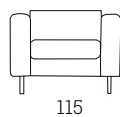

Kenzo 8807

Create you own sofa!

stouby

Design: Stouby Design Team

DK

Kenzo er en sofaserie som kan sammensættes i moduler helt efter kundens ønske og behov. Modellen er udført med fastpolstret sæde og ryg, hvilket giver et stramt og moderne design. Leveres i forskellige størrelser, som hjørnemodul, chaiselong og som puff i både stof og læder. Runde eller firkantede ben i rustfrit stål eller træ.