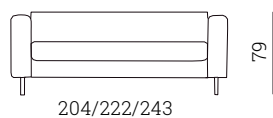

Kenzo 8807

Create you own sofa!

stouby

Design: Stouby Design Team

DK

Kenzo er en sofaserie som kan sammensættes i moduler helt efter kundens ønske og behov. Modellen er udført med fastpolstret sæde og ryg, hvilket giver et stramt og moderne design. Leveres i forskellige størrelser, som hjørnemodul, chaiselong og som puff i både stof og læder. Runde eller firkantede ben i rustfrit stål eller træ.