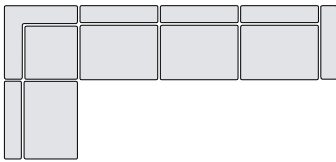

Kenzo 8807

Create you own sofa!

stouby

Design: Stouby Design Team

DK

Kenzo er en sofaserie som kan sammensættes i moduler helt efter kundens ønske og behov. Modellen er udført med fastpolstret sæde og ryg, hvilket giver et stramt og moderne design. Leveres i forskellige størrelser, som hjørnemodul, chaiselong og som puff i både stof og læder. Runde eller firkantede ben i rustfrit stål eller træ.

GB

Kenzo is a lounge sofa with different modules which can be combined to own desire and with numerous of possibilities. Kenzo is made with fixed upholstery which gives it's straight and modern design. It is supplied in fabric and leather which can be combined for a unique effect. Choose between round or square legs in stainless steel for the modern expression or beautiful wood for a more classic and warm look.