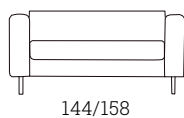

Kenzo 8807

Create you own sofa!

stouby

Design: Stouby Design Team

DK

Kenzo er en sofaserie som kan sammensættes i moduler helt efter kundens ønske og behov. Modellen er udført med fastpolstret sæde og ryg, hvilket giver et stramt og moderne design. Leveres i forskellige størrelser, som hjørnemodul, chaiselong og som puff i både stof og læder. Runde eller firkantede ben i rustfrit stål eller træ.