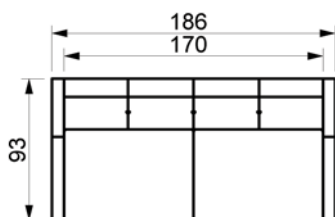

# HAPPY SOFA

Leveres med todelt eller lang sædehynde.  
[www.raun.com](http://www.raun.com)

Vers. 5

Vers. 4

Vers. 3

Vers. 1

Målestoksforhold 1:50  
alle mål i cm.

raun®