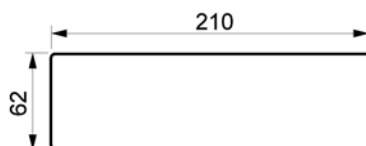

Vers. 40

Decopude - sæt

Vers. 24

Ben

Standard ben
Sort malet/Eg natur
højde 17 cm.

Fyld

Ryg
koldskum

Sædehynde
Koldskum med fibertop