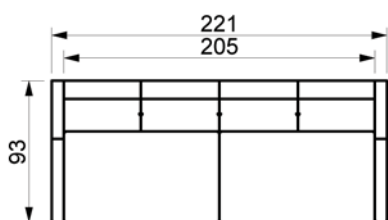

# HAPPY SOFA

Leveres med todelt eller lang sædehynde.  
[www.raun.com](http://www.raun.com)

Vers. 5

Vers. 4

Vers. 3

Vers. 1

Målestoksforhold 1:50  
alle mål i cm.

raun®