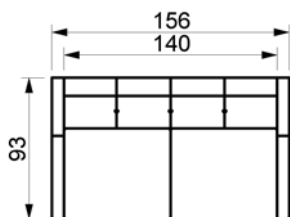

# HAPPY SOFA

Leveres med todelt eller lang sædehynde.  
[www.raun.com](http://www.raun.com)

Vers. 5

Vers. 4

Vers. 3

Vers. 1

Målestoksforhold 1:50  
alle mål i cm.

raun®