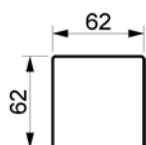

Prisliste

HAPPY SOFA

Leveres med todelt eller lang sædehynde.
www.raun.com

Vers. 38