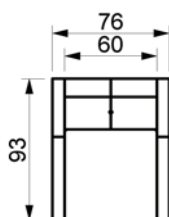

# HAPPY SOFA

Leveres med todelt eller lang sædehynde.  
[www.raun.com](http://www.raun.com)

Vers. 5

Vers. 4

Vers. 3

Vers. 1

Målestoksforhold 1:50  
alle mål i cm.

raun®