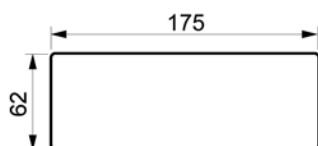

Prisliste

HAPPY SOFA

Leveres med todelt eller lang sædehynde.
www.raun.com

Vers. 39

Decopude - sæt

Vers. 24

Ben

Standard ben
Sort malet/Eg natur
højde 17 cm.

Fyld

Ryg
koldskum

Sædehynde
Koldskum med fibertop