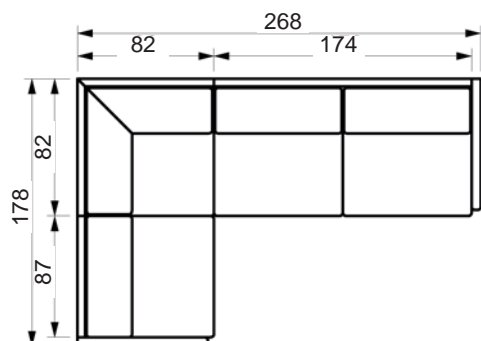

LESS SOFA

Vælg mellem standard ryghynder eller full face hynder (FF).
www.raun.com

Vers. 12
Venstrevendt

Vers. 13
Venstrevendt

Vers. 14
Venstrevendt

Vers. 41
Højrevendt

LESS SOFA

Vælg mellem standard ryghynder eller full face hynder (FF).

www.raun.com

Vers. 28

Vers. 23

Vers. 24

Ben

Standard ben
Extension, chrom
højde 18 cm

Ben variant
Rundt, børstet stål/sort malet/
eg natur
højde 18 cm

Fyld