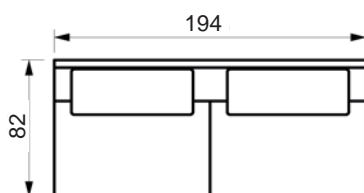

Ryghynde
Polydun

Sædehynde
Duntop

Prisliste

LESS SOFA

Vælg mellem standard ryghynder eller full face hynder (FF).
www.raun.com

venstre eller højre arm.

Vers. 115 FF

Vers. 115