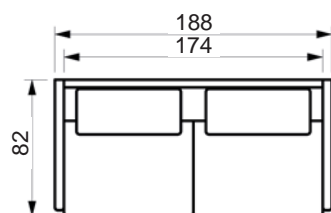

LESS SOFA

Vælg mellem standard ryghynder eller full face hynder (FF).
www.raun.com

Vers. 5FF

Vers. 5

Vers. 4FF

Vers. 4

Vers. 3FF

Vers. 2FF

LESS SOFA

Vælg mellem standard ryghynder eller full face hynder (FF).
www.raun.com

Vers. 12
Venstrevendt

Vers. 13
Venstrevendt

Vers. 14
Venstrevendt

Vers. 41
Højrevendt

LESS SOFA

Vælg mellem standard ryghynder eller full face hynder (FF).

www.raun.com

Vers. 28

Vers. 23

Vers. 24

Ben

Standard ben
Extension, chrom
højde 18 cm

Ben variant
Rundt, børstet stål/sort malet/
eg natur
højde 18 cm

Fyld