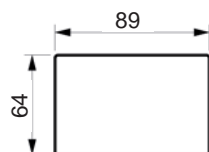

LESS SOFA

Vælg mellem standard ryghynder eller full face hynder (FF).
www.raun.com

Vers. 12
Venstrevendt

Vers. 13
Venstrevendt

Vers. 14
Venstrevendt

Vers. 41
Højrevendt

LESS SOFA

Vælg mellem standard ryghynder eller full face hynder (FF).

www.raun.com

Vers. 28

Vers. 23

Vers. 24

Ben

Standard ben
Extension, chrom
højde 18 cm

Ben variant
Rundt, børstet stål/sort malet/
eg natur
højde 18 cm

Fyld