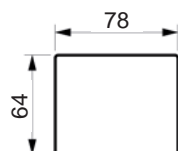

LESS SOFA

Vælg mellem standard ryghynder eller full face hynder (FF).
www.raun.com

Vers. 12
Venstrevendt

Vers. 13
Venstrevendt

Vers. 14
Venstrevendt

Vers. 41
Højrevendt

LESS SOFA

Vælg mellem standard ryghynder eller full face hynder (FF).

www.raun.com

Vers. 28

Vers. 23

Vers. 24

Ben

Standard ben
Extension, chrom
højde 18 cm

Ben variant
Rundt, børstet stål/sort malet/
eg natur
højde 18 cm

Fyld