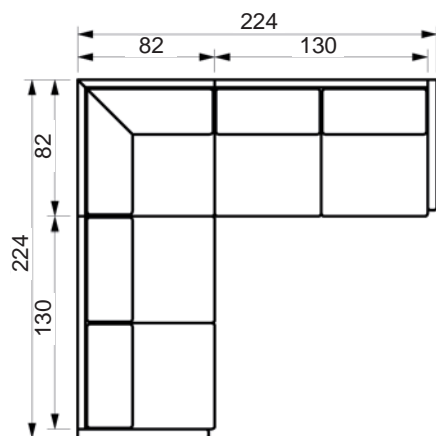

LESS SOFA

Vælg mellem standard ryghynder eller full face hynder (FF).
www.raun.com

Vers. 12
Venstrevendt

Vers. 13
Venstrevendt

Vers. 14
Venstrevendt

Vers. 41
Højrevendt

LESS SOFA

Vælg mellem standard ryghynder eller full face hynder (FF).

www.raun.com

Vers. 28

Vers. 23

Vers. 24

Ben

Standard ben
Extension, chrom
højde 18 cm

Ben variant
Rundt, børstet stål/sort malet/
eg natur
højde 18 cm

Fyld