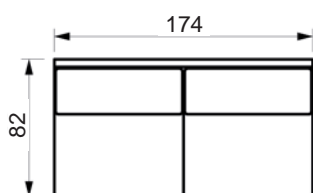

www.raun.com

Vers. 28

Vers. 23

Vers. 24

Ben

Standard ben
Extension, chrom
højde 18 cm

Ben variant
Rundt, børstet stål/sort malet/
eg natur
højde 18 cm

Fyld

Ryghynde
Polydun

Sædehynde
Duntop

Prisliste

LESS SOFA

Vælg mellem standard ryghynder eller full face hynder (FF).
www.raun.com

venstre eller højre arm.

Vers. 115 FF

Vers. 115