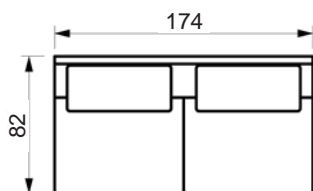

Prisliste

LESS SOFA

Vælg mellem standard ryghynder eller full face hynder (FF).
www.raun.com

Vers. 119