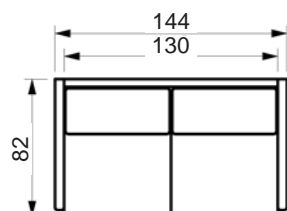

LESS SOFA

Vælg mellem standard ryghynder eller full face hynder (FF).
www.raun.com

Vers. 5FF

Vers. 5

Vers. 4FF

Vers. 4

Vers. 3FF

Vers. 2FF

LESS SOFA

Vælg mellem standard ryghynder eller full face hynder (FF).
www.raun.com

Vers. 12
Venstrevendt

Vers. 13
Venstrevendt

Vers. 14
Venstrevendt

Vers. 41
Højrevendt

LESS SOFA

Vælg mellem standard ryghynder eller full face hynder (FF).

www.raun.com

Vers. 28

Vers. 23

Vers. 24

Ben

Standard ben
Extension, chrom
højde 18 cm

Ben variant
Rundt, børstet stål/sort malet/
eg natur
højde 18 cm

Fyld