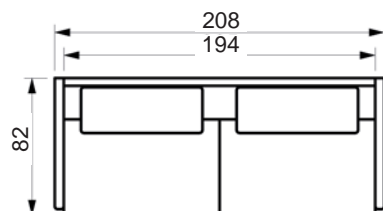

LESS SOFA

Vælg mellem standard ryghynder eller full face hynder (FF).
www.raun.com

Vers. 5FF

Vers. 5

Vers. 4FF

Vers. 4

Vers. 3FF

Vers. 2FF

LESS SOFA

Vælg mellem standard ryghynder eller full face hynder (FF).
www.raun.com

Vers. 12
Venstrevendt

Vers. 13
Venstrevendt

Vers. 14
Venstrevendt

Vers. 41
Højrevendt

LESS SOFA

Vælg mellem standard ryghynder eller full face hynder (FF).

www.raun.com

Vers. 28

Vers. 23

Vers. 24

Ben

Standard ben
Extension, chrom
højde 18 cm

Ben variant
Rundt, børstet stål/sort malet/
eg natur
højde 18 cm

Fyld