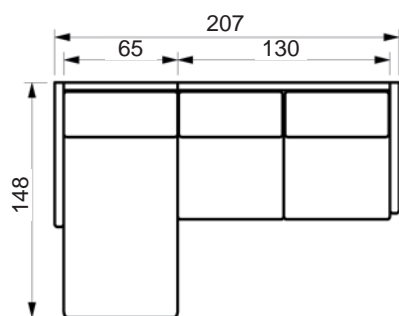

LESS SOFA

Vælg mellem standard ryghynder eller full face hynder (FF).
www.raun.com

Vers. 5FF

Vers. 5

Vers. 4FF

Vers. 4

Vers. 3FF

Vers. 2FF

LESS SOFA

Vælg mellem standard ryghynder eller full face hynder (FF).
www.raun.com

Vers. 12
Venstrevendt

Vers. 13
Venstrevendt

Vers. 14
Venstrevendt

Vers. 41
Højrevendt

LESS SOFA

Vælg mellem standard ryghynder eller full face hynder (FF).

www.raun.com

Vers. 28

Vers. 23

Vers. 24

Ben

Standard ben
Extension, chrom
højde 18 cm

Ben variant
Rundt, børstet stål/sort malet/
eg natur
højde 18 cm

Fyld