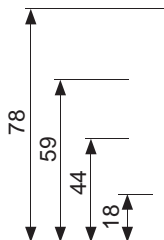

LESS SOFA

Vælg mellem standard ryghynder eller full face hynder (FF).
www.raun.com

Vers. 12
Venstrevendt

Vers. 13
Venstrevendt

Vers. 14
Venstrevendt

Vers. 41
Højrevendt

LESS SOFA

Vælg mellem standard ryghynder eller full face hynder (FF).

www.raun.com

Vers. 28

Vers. 23

Vers. 24

Ben

Standard ben
Extension, chrom
højde 18 cm

Ben variant
Rundt, børstet stål/sort malet/
eg natur
højde 18 cm

Fyld