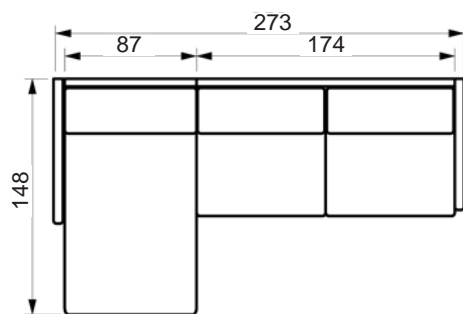

LESS SOFA

Vælg mellem standard ryghynder eller full face hynder (FF).
www.raun.com

Vers. 12
Venstrevendt

Vers. 13
Venstrevendt

Vers. 14
Venstrevendt

Vers. 41
Højrevendt

LESS SOFA

Vælg mellem standard ryghynder eller full face hynder (FF).

www.raun.com

Vers. 28

Vers. 23

Vers. 24

Ben

Standard ben
Extension, chrom
højde 18 cm

Ben variant
Rundt, børstet stål/sort malet/
eg natur
højde 18 cm

Fyld