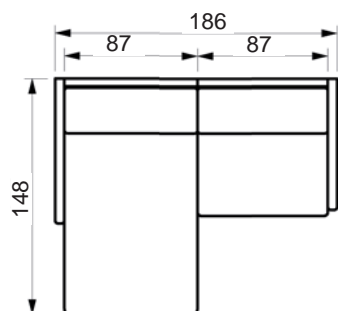

LESS SOFA

Vælg mellem standard ryghynder eller full face hynder (FF).
www.raun.com

Vers. 12
Venstrevendt