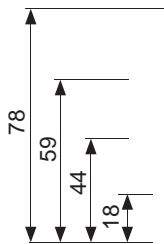

LESS SOFA

Vælg mellem standard ryghynder eller full face hynder (FF).
www.raun.com

Vers. 5FF

Vers. 5

Vers. 4FF

Vers. 4

Vers. 3FF

Vers. 2FF

LESS SOFA

Vælg mellem standard ryghynder eller full face hynder (FF).
www.raun.com

Vers. 12
Venstrevendt

Vers. 13
Venstrevendt

Vers. 14
Venstrevendt

Vers. 41
Højrevendt

LESS SOFA

Vælg mellem standard ryghynder eller full face hynder (FF).

www.raun.com

Vers. 28

Vers. 23

Vers. 24

Ben

Standard ben
Extension, chrom
højde 18 cm

Ben variant
Rundt, børstet stål/sort malet/
eg natur
højde 18 cm

Fyld