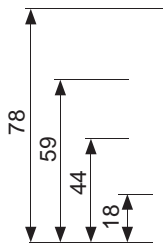

LESS SOFA

Vælg mellem standard ryghynder eller full face hynder (FF).
www.raun.com

Vers. 5FF

Vers. 5

Vers. 4FF

Vers. 4

Vers. 3FF

Vers. 2FF

LESS SOFA

Vælg mellem standard ryghynder eller full face hynder (FF).
www.raun.com

Vers. 12
Venstrevendt

Vers. 13
Venstrevendt

Vers. 14
Venstrevendt

Vers. 41
Højrevendt

LESS SOFA

Vælg mellem standard ryghynder eller full face hynder (FF).

www.raun.com

Vers. 28

Vers. 23

Vers. 24

Ben

Standard ben
Extension, chrom
højde 18 cm

Ben variant
Rundt, børstet stål/sort malet/
eg natur
højde 18 cm

Fyld