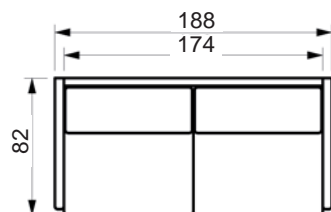

LESS SOFA

Vælg mellem standard ryghynder eller full face hynder (FF).
www.raun.com

Vers. 5FF

Vers. 5

Vers. 4FF

Vers. 4

Vers. 3FF

Vers. 2FF

LESS SOFA

Vælg mellem standard ryghynder eller full face hynder (FF).
www.raun.com

Vers. 12
Venstrevendt

Vers. 13
Venstrevendt

Vers. 14
Venstrevendt

Vers. 41
Højrevendt

LESS SOFA

Vælg mellem standard ryghynder eller full face hynder (FF).

www.raun.com

Vers. 28

Vers. 23

Vers. 24

Ben

Standard ben
Extension, chrom
højde 18 cm

Ben variant
Rundt, børstet stål/sort malet/
eg natur
højde 18 cm

Fyld