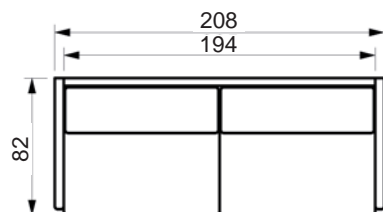

LESS SOFA

Vælg mellem standard ryghynder eller full face hynder (FF).
www.raun.com

Vers. 5FF

Vers. 5

Vers. 4FF

Vers. 4

Vers. 3FF

Vers. 2FF

LESS SOFA

Vælg mellem standard ryghynder eller full face hynder (FF).
www.raun.com

Vers. 12
Venstrevendt

Vers. 13
Venstrevendt

Vers. 14
Venstrevendt

Vers. 41
Højrevendt

LESS SOFA

Vælg mellem standard ryghynder eller full face hynder (FF).

www.raun.com

Vers. 28

Vers. 23

Vers. 24

Ben

Standard ben
Extension, chrom
højde 18 cm

Ben variant
Rundt, børstet stål/sort malet/
eg natur
højde 18 cm

Fyld