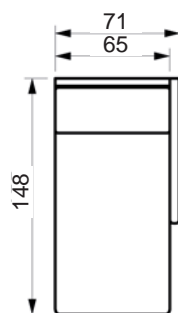

Vers. 101 FF