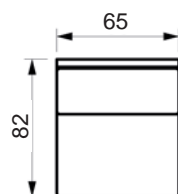

www.raun.com

Vers. 28

Vers. 23

Vers. 24

Ben

Standard ben
Extension, chrom
højde 18 cm

Ben variant
Rundt, børstet stål/sort malet/
eg natur
højde 18 cm

Fyld

Vers. 119 FF

Vers. 119

Prisliste

LESS SOFA

Vælg mellem standard ryghynder eller full face hynder (FF).
www.raun.com

Vers. 103 FF

Vers. 107 FF

Vers. 104 FF