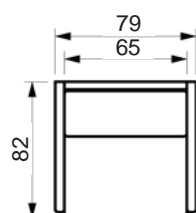

LESS SOFA

Vælg mellem standard ryghynder eller full face hynder (FF).
www.raun.com

Vers. 2FF