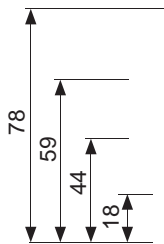

Prisliste

LESS SOFA

Vælg mellem standard ryghynder eller full face hynder (FF).
www.raun.com