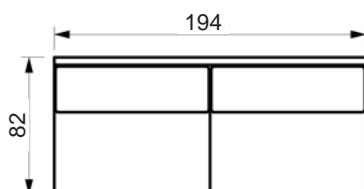

Ryghynde
Polydun

Sædehynde
Duntop

Prisliste

LESS SOFA

Vælg mellem standard ryghynder eller full face hynder (FF).
www.raun.com

venstre eller højre arm.

Vers. 115 FF

Vers. 115