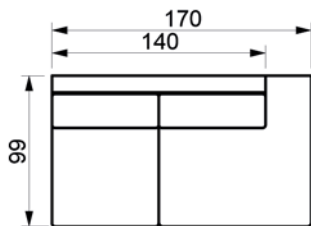

www.raun.com

Vers. 119/ 170 cm

Vers. 103/ 140 cm

Vers. 107/ 110 cm

Vers. 102
hjørnemodul

Modul prislite

RELAX SOFA

www.raun.com

Vers. 128
170/140 cm

Vers. 101
chaiselong 75 cm

Vers. 97
chaiselong 110 cm

Prisliste

RELAX SOFA

www.raun.com

Vers. 50 nakkestøtte

armbakke