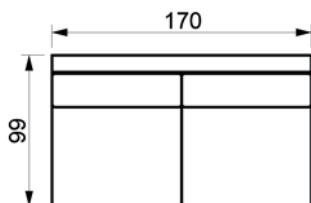

RELAX SOFA

www.raun.com

Vers. 12
Venstrevendt

Vers. 13
Venstrevendt

Vers. 22 fast hynde

venstre eller højre arm.

Modul prisliste

RELAX SOFA

www.raun.com

Vers. 119/ 170 cm

Vers. 103/ 140 cm

Vers. 107/ 110 cm

Vers. 102
hjørnemodul

Modul prislite

RELAX SOFA

www.raun.com