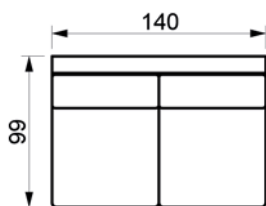

RELAX SOFA

www.raun.com

Vers. 12
Venstrevendt

Vers. 13
Venstrevendt

Vers. 22 fast hynde

venstre eller højre arm.

Modul prisliste

RELAX SOFA

www.raun.com

Vers. 119/ 170 cm

Vers. 103/ 140 cm

Vers. 107/ 110 cm

Vers. 102
hjørnemodul

Modul prislite

RELAX SOFA

www.raun.com