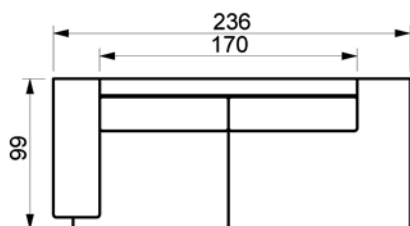

*Vers. 134
Højrevendt*