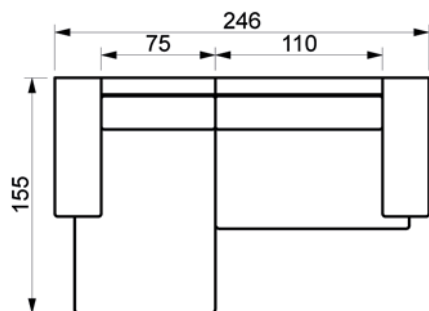

RELAX SOFA

www.raun.com

Vers. 12
Venstrevendt

Vers. 13
Venstrevendt

Vers. 22 fast hynde

venstre eller højre arm.

Modul prisliste

RELAX SOFA

www.raun.com

Vers. 119/ 170 cm

Vers. 103/ 140 cm

Vers. 107/ 110 cm

Vers. 102
hjørnemodul

Modul prislite

RELAX SOFA

www.raun.com