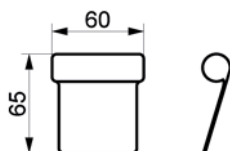

Vers. 128
170/140 cm

Vers. 101
chaiselong 75 cm

Vers. 97
chaiselong 110 cm

Prisliste

RELAX SOFA

www.raun.com

Vers. 50 nakkestøtte

armbakke