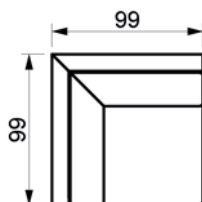

www.raun.com

Vers. 119/ 170 cm

Vers. 103/ 140 cm

Vers. 107/ 110 cm

Vers. 102
hjørnemodul

Modul prislite

RELAX SOFA

www.raun.com

Vers. 128
170/140 cm

Vers. 101
chaiselong 75 cm

Vers. 97
chaiselong 110 cm

Prisliste

RELAX SOFA

www.raun.com

Vers. 50 nakkestøtte

armbakke