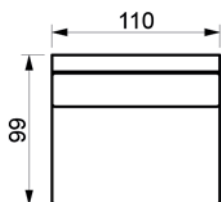

RELAX SOFA

www.raun.com

Vers. 12
Venstrevendt

Vers. 13
Venstrevendt

Vers. 22 fast hynde

venstre eller højre arm.

Modul prisliste

RELAX SOFA

www.raun.com

Vers. 119/ 170 cm

Vers. 103/ 140 cm

Vers. 107/ 110 cm

Vers. 102
hjørnemodul

Modul prislite

RELAX SOFA

www.raun.com