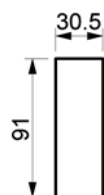

RELAX SOFA

www.raun.com

Vers. 12
Venstrevendt

Vers. 13
Venstrevendt

Vers. 22 fast hynde

venstre eller højre arm.

Modul prisliste

RELAX SOFA

www.raun.com

Vers. 119/ 170 cm

Vers. 103/ 140 cm

Vers. 107/ 110 cm

Vers. 102
hjørnemodul

Modul prislite

RELAX SOFA

www.raun.com