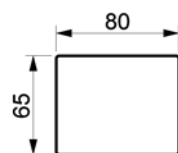

RELAX SOFA

www.raun.com

Vers. 12
Venstrevendt

Vers. 13
Venstrevendt

Vers. 22 fast hynde

venstre eller højre arm.

Modul prisliste

RELAX SOFA

www.raun.com

Vers. 119/ 170 cm

Vers. 103/ 140 cm

Vers. 107/ 110 cm

Vers. 102
hjørnemodul

Modul prislite

RELAX SOFA

www.raun.com