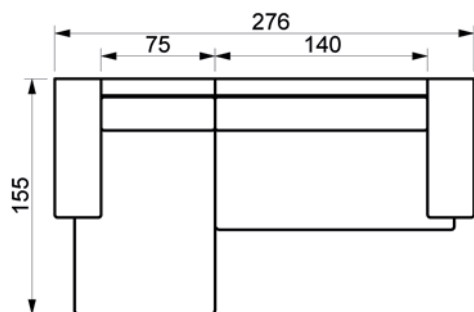

RELAX SOFA

www.raun.com

Vers. 12
Venstrevendt

Vers. 13
Venstrevendt

Vers. 22 fast hynde

venstre eller højre arm.

Modul prisliste

RELAX SOFA

www.raun.com

Vers. 119/ 170 cm

Vers. 103/ 140 cm

Vers. 107/ 110 cm

Vers. 102
hjørnemodul

Modul prislite

RELAX SOFA

www.raun.com