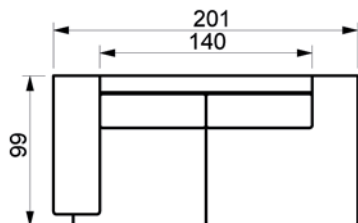

*Vers. 133
Højrevendt*