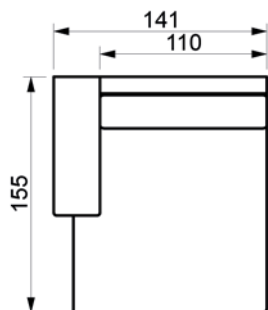

www.raun.com

Vers. 119/ 170 cm

Vers. 103/ 140 cm

Vers. 107/ 110 cm

Vers. 102
hjørnemodul

Modul prislite

RELAX SOFA

www.raun.com

Vers. 128
170/140 cm

Vers. 101
chaiselong 75 cm

Vers. 97
chaiselong 110 cm

Prisliste

RELAX SOFA

www.raun.com

Vers. 50 nakkestøtte

armbakke