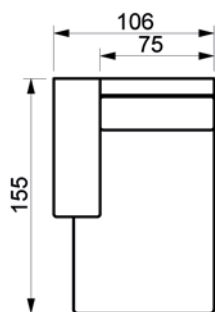

www.raun.com

Vers. 119/ 170 cm

Vers. 103/ 140 cm

Vers. 107/ 110 cm

Vers. 102
hjørnemodul

Modul prislite

RELAX SOFA

www.raun.com

Vers. 128
170/140 cm

Vers. 101
chaiselong 75 cm

Vers. 97
chaiselong 110 cm

Prisliste

RELAX SOFA

www.raun.com

Vers. 50 nakkestøtte

armbakke