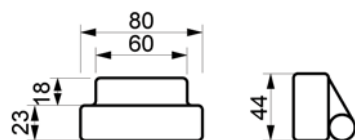

RETREAT SOFA

Retreat fås med standard ryghynder eller med full face hynder (FF).

www.raun.com

Prisliste

RETREAT SOFA

Retreat fås med standard ryghynder eller med full face hynder (FF).

www.raun.com

Vers. 42