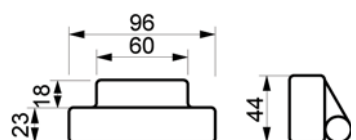

RETREAT SOFA

Retreat fås med standard ryghynder eller med full face hynder (FF).

www.raun.com

Prisliste

RETREAT SOFA

Retreat fås med standard ryghynder eller med full face hynder (FF).

www.raun.com

Vers. 42